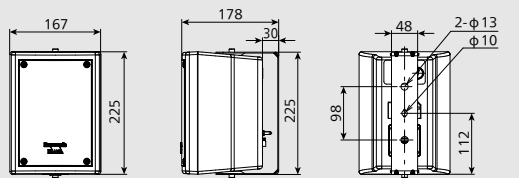

寸法図

(単位: mm)

※取付金具使用時

■ WS-BN010 仕様

形式	2ウェイ密閉形
定格入力(ハイインピーダンス)	100系: 20 W, 10 W, 5 W, 2.5 W 70系: 10 W, 5 W, 2.5 W
許容入力(ローインピーダンス)	40 W(連続プログラム) / 20 W(RMS※1)
入力インピーダンス※2	ハイインピーダンス: 100系: 500 Ω, 1 kΩ, 2 kΩ, 4 kΩ 70系: 500 Ω, 1 kΩ, 2 kΩ ローインピーダンス: 8 Ω
出力音圧レベル	87 dB(1 W/1 m)
周波数特性	130 Hz ~ 20 kHz(-20 dB)
使用スピーカー	低域用: 8 cmコーンウーハー 高域用: 2.5 cmドームツイーター
仕上げ	WS-BN010-K エンクロージャー: PC+ABS樹脂成型, 黒色 パンチングネット: 金属製(SPCC), 黒色塗装 WS-BN010-W エンクロージャー: PC+ABS樹脂成型, 白色 パンチングネット: 金属製(SPCC), 白色塗装
寸法	135 mm(幅) 215 mm(高さ) 146 mm(奥行き)
質量	約2.2 kg
防水性能	IP55※3 (JIS C 0920)
その他	取付金具, 落下防止ワイヤー付属