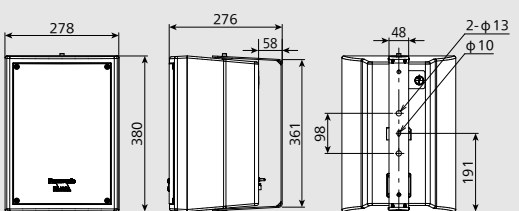

寸法図

(単位: mm)

※取付金具使用時

■ WS-BN025 仕様

形式	2ウェイ密閉形
定格入力(ハイインピーダンス)	100系: 40 W, 20 W, 10 W, 5 W 70系: 20 W, 10 W, 5 W
許容入力(ローインピーダンス)	80 W(連続プログラム) / 40 W(RMS※1)
入力インピーダンス※2	ハイインピーダンス: 100系: 250 Ω, 500 Ω, 1 kΩ, 2 kΩ 70系: 250 Ω, 500 Ω, 1 kΩ ローインピーダンス: 8 Ω
出力音圧レベル	89 dB(1 W/1 m)
周波数特性	80 Hz ~ 20 kHz(-20 dB)
使用スピーカー	低域用: 12 cmコーンウーハー 高域用: 2.5 cmドームツイーター
仕上げ	WS-BN025-K エンクロージャー: PC+ABS樹脂成型, 黒色 パンチングネット: 金属製(SPCC), 黒色塗装 WS-BN025-W エンクロージャー: PC+ABS樹脂成型, 白色 パンチングネット: 金属製(SPCC), 白色塗装
寸法	172 mm(幅) 272 mm(高さ) 184 mm(奥行き)
質量	約3.1 kg
防水性能	IP55※3 (JIS C 0920)
その他	取付金具, 落下防止ワイヤー付属

寸法図

(単位: mm)

※取付金具使用時

■ WS-NF075 仕様

形式	2ウェイバスレフ形
定格入力(ハイインピーダンス)	100系: 80 W, 60 W, 30 W 70系: 40 W, 30 W, 15 W
許容入力(ローインピーダンス)	180 W(連続プログラム) / 90 W(RMS※1)
入力インピーダンス※2	ハイインピーダンス: 100系, 70系 126 Ω, 167 Ω, 330 Ω ローインピーダンス: 8 Ω
出力音圧レベル	90 dB(1 W/1 m)
周波数特性	55 Hz ~ 20 kHz(-20 dB)
入力端子	コネクタース端子台(4極)
使用スピーカー	低域用: 20 cmコーンウーハー 高域用: 2.5 cmドームツイーター
仕上げ	WS-NF075-K エンクロージャー: HIPS樹脂成型, 黒色 パンチングネット: 金属製(SECC), 黒色塗装 WS-NF075-W エンクロージャー: HIPS樹脂成型, 白色 パンチングネット: 金属製(SECC), 白色塗装
寸法/質量	278 mm(幅) 380 mm(高さ) 219 mm(奥行き) / 約5.7 kg
その他	取付金具, 落下防止ワイヤー付属

寸法図

(単位: mm)

※取付金具使用時

■ WS-AC066 仕様

形式	2ウェイ同軸バスレフ形
定格入力(ハイインピーダンス)	60 W, 30 W, 15 W
許容入力(ローインピーダンス)	160 W(連続プログラム) / 80 W(RMS※1)
入力インピーダンス※2	ハイインピーダンス: 167 Ω, 330 Ω, 670 Ω ローインピーダンス: 8 Ω
出力音圧レベル	92 dB(1 W/1 m)
周波数特性	80 Hz ~ 20 kHz(-20 dB)
入力端子	コネクタース端子台(4極)
使用スピーカー	16 cm同軸型
仕上げ	パツフル: ABS樹脂成型, 白色 パンチングネット: 金属製(SECC), 白色塗装
寸法	φ252 mm 186 mm(奥行き)
質量	約3.4 kg(パンチングネット含む)
天井穴加工径	φ225 mm
その他	パネル, サポートレール, 落下防止ワイヤー付属