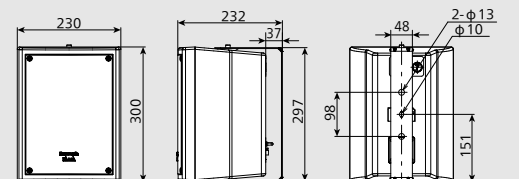

寸法図

(単位: mm)

※取付金具使用時

■ WS-BN010 仕様

形式	2ウェイ密閉形
定格入力(ハイインピーダンス)	100系: 20 W, 10 W, 5 W, 2.5 W 70系: 10 W, 5 W, 2.5 W
許容入力(ローインピーダンス)	40 W(連続プログラム) / 20 W(RMS※1)
入力インピーダンス※2	ハイインピーダンス: 100系: 500 Ω, 1 kΩ, 2 kΩ, 4 kΩ 70系: 500 Ω, 1 kΩ, 2 kΩ ローインピーダンス: 8 Ω
出力音圧レベル	87 dB(1 W/1 m)
周波数特性	130 Hz ~ 20 kHz(-20 dB)
使用スピーカー	低域用: 8 cmコーンウーハー 高域用: 2.5 cmドームツイーター
仕上げ	WS-BN010-K エンクロージャー: PC+ABS樹脂成型, 黒色 パンチングネット: 金属製(SPCC), 黒色塗装 WS-BN010-W エンクロージャー: PC+ABS樹脂成型, 白色 パンチングネット: 金属製(SPCC), 白色塗装
寸法	135 mm(幅) 215 mm(高さ) 146 mm(奥行き)
質量	約2.2 kg
防水性能	IP55※3 (JIS C 0920)
その他	取付金具, 落下防止ワイヤー付属

寸法図

(単位: mm)

※取付金具使用時

■ WS-NF055 仕様

形式	2ウェイバスレフ形
定格入力(ハイインピーダンス)	100系: 60 W, 30 W, 15 W 70系: 30 W, 15 W, 7.5 W
許容入力(ローインピーダンス)	120 W(連続プログラム) / 60 W(RMS※1)
入力インピーダンス※2	ハイインピーダンス: 100系, 70系 167 Ω, 330 Ω, 670 Ω ローインピーダンス: 8 Ω
出力音圧レベル	88 dB(1 W/1 m)
周波数特性	60 Hz ~ 20 kHz(-20 dB)
入力端子	コネクタース端子台(4極)
使用スピーカー	低域用: 16 cmコーンウーハー 高域用: 2.5 cmドームツイーター
仕上げ	WS-NF055-K エンクロージャー: HIPS樹脂成型, 黒色 パンチングネット: 金属製(SECC), 黒色塗装 WS-NF055-W エンクロージャー: HIPS樹脂成型, 白色 パンチングネット: 金属製(SECC), 白色塗装
寸法	230 mm(幅) 300 mm(高さ) 196 mm(奥行き)
質量	約3.8 kg
その他	取付金具, 落下防止ワイヤー付属

寸法図

(単位: mm)

※取付金具使用時

■ WS-BN025 仕様

形式	2ウェイ密閉形
定格入力(ハイインピーダンス)	100系: 40 W, 20 W, 10 W, 5 W 70系: 20 W, 10 W, 5 W
許容入力(ローインピーダンス)	80 W(連続プログラム) / 40 W(RMS※1)
入力インピーダンス※2	ハイインピーダンス: 100系: 250 Ω, 500 Ω, 1 kΩ, 2 kΩ 70系: 250 Ω, 500 Ω, 1 kΩ ローインピーダンス: 8 Ω
出力音圧レベル	89 dB(1 W/1 m)
周波数特性	80 Hz ~ 20 kHz(-20 dB)
使用スピーカー	低域用: 12 cmコーンウーハー 高域用: 2.5 cmドームツイーター
仕上げ	WS-BN025-K エンクロージャー: PC+ABS樹脂成型, 黒色 パンチングネット: 金属製(SPCC), 黒色塗装 WS-BN025-W エンクロージャー: PC+ABS樹脂成型, 白色 パンチングネット: 金属製(SPCC), 白色塗装
寸法	172 mm(幅) 272 mm(高さ) 184 mm(奥行き)
質量	約3.1 kg
防水性能	IP55※3 (JIS C 0920)
その他	取付金具, 落下防止ワイヤー付属