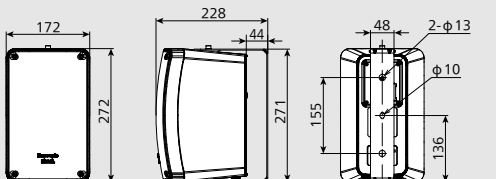

寸法図

(単位: mm)

※取付金具使用時

■ WS-NF055 仕様

形式	2ウェイバスレフ形
定格入力(ハイインピーダンス)	100系: 60 W, 30 W, 15 W 70系: 30 W, 15 W, 7.5 W
許容入力(ローインピーダンス)	120 W(連続プログラム) / 60 W(RMS※1)
入力インピーダンス※2	ハイインピーダンス: 100系, 70系 167 Ω, 330 Ω, 670 Ω ローインピーダンス: 8 Ω
出力音圧レベル	88 dB(1 W/1 m)
周波数特性	60 Hz ~ 20 kHz(-20 dB)
入力端子	コネクタース端子台(4極)
使用スピーカー	低域用: 16 cmコーンウーハー 高域用: 2.5 cmドームツイーター
仕上げ	WS-NF055-K エンクロージャー: HIPS樹脂成型, 黒色 パンチングネット: 金属製(SECC), 黒色塗装 WS-NF055-W エンクロージャー: HIPS樹脂成型, 白色 パンチングネット: 金属製(SECC), 白色塗装
寸法	230 mm(幅) 300 mm(高さ) 196 mm(奥行き)
質量	約3.8 kg
その他	取付金具, 落下防止ワイヤー付属

寸法図

(単位: mm)

※取付金具使用時

■ WS-BN025 仕様

形式	2ウェイ密閉形
定格入力(ハイインピーダンス)	100系: 40 W, 20 W, 10 W, 5 W 70系: 20 W, 10 W, 5 W
許容入力(ローインピーダンス)	80 W(連続プログラム) / 40 W(RMS※1)
入力インピーダンス※2	ハイインピーダンス: 100系: 250 Ω, 500 Ω, 1 kΩ, 2 kΩ 70系: 250 Ω, 500 Ω, 1 kΩ ローインピーダンス: 8 Ω
出力音圧レベル	89 dB(1 W/1 m)
周波数特性	80 Hz ~ 20 kHz(-20 dB)
使用スピーカー	低域用: 12 cmコーンウーハー 高域用: 2.5 cmドームツイーター
仕上げ	WS-BN025-K エンクロージャー: PC+ABS樹脂成型, 黒色 パンチングネット: 金属製(SPCC), 黒色塗装 WS-BN025-W エンクロージャー: PC+ABS樹脂成型, 白色 パンチングネット: 金属製(SPCC), 白色塗装
寸法	172 mm(幅) 272 mm(高さ) 184 mm(奥行き)
質量	約3.1 kg
防水性能	IP55※3 (JIS C 0920)
その他	取付金具, 落下防止ワイヤー付属

寸法図

(単位: mm)

※取付金具使用時

■ WS-NF075 仕様

形式	2ウェイバスレフ形
定格入力(ハイインピーダンス)	100系: 80 W, 60 W, 30 W 70系: 40 W, 30 W, 15 W
許容入力(ローインピーダンス)	180 W(連続プログラム) / 90 W(RMS※1)
入力インピーダンス※2	ハイインピーダンス: 100系, 70系 126 Ω, 167 Ω, 330 Ω ローインピーダンス: 8 Ω
出力音圧レベル	90 dB(1 W/1 m)
周波数特性	55 Hz ~ 20 kHz(-20 dB)
入力端子	コネクタース端子台(4極)
使用スピーカー	低域用: 20 cmコーンウーハー 高域用: 2.5 cmドームツイーター
仕上げ	WS-NF075-K エンクロージャー: HIPS樹脂成型, 黒色 パンチングネット: 金属製(SECC), 黒色塗装 WS-NF075-W エンクロージャー: HIPS樹脂成型, 白色 パンチングネット: 金属製(SECC), 白色塗装
寸法/質量	278 mm(幅) 380 mm(高さ) 219 mm(奥行き) / 約5.7 kg
その他	取付金具, 落下防止ワイヤー付属