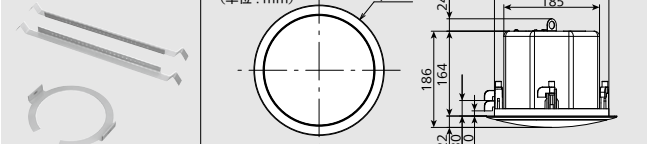

■ WS-AC066 仕様

形式	2ウェイ同軸バスレフ形
定格入力(ハイインピーダンス)	60 W, 30 W, 15 W
許容入力(ローインピーダンス)	160 W(連続プログラム) / 80 W(RMS※1)
入力インピーダンス※2	ハイインピーダンス: 167 Ω, 330 Ω, 670 Ω ローインピーダンス: 8 Ω
出力音圧レベル	92 dB(1 W/1 m)
周波数特性	80 Hz ~ 20 kHz(-20 dB)
入力端子	コネクタース端子台(4極)
使用スピーカー	16 cm同軸型
仕上げ	パツフル: ABS樹脂成型, 白色 パンチングネット: 金属製(SECC), 白色塗装
寸法	φ252 mm 186 mm(奥行き)
質量	約3.4 kg(パンチングネット含む)
天井穴加工径	φ225 mm
その他	パネル, サポートレール, 落下防止ワイヤー付属

付属品 サポートレール

寸法図

(単位: mm)