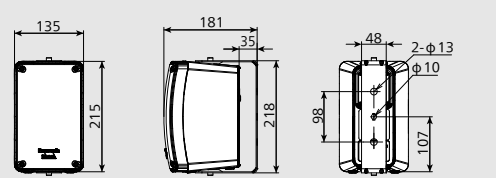

寸法図

(単位: mm)

※取付金具使用時

■ WS-BN010 仕様

形式	2ウェイ密閉形
定格入力(ハイインピーダンス)	100系: 20 W, 10 W, 5 W, 2.5 W 70系: 10 W, 5 W, 2.5 W
許容入力(ローインピーダンス)	40 W(連続プログラム) / 20 W(RMS※1)
入力インピーダンス※2	ハイインピーダンス: 100系: 500 Ω, 1 kΩ, 2 kΩ, 4 kΩ 70系: 500 Ω, 1 kΩ, 2 kΩ ローインピーダンス: 8 Ω
出力音圧レベル	87 dB(1 W/1 m)
周波数特性	130 Hz ~ 20 kHz(-20 dB)
使用スピーカー	低域用: 8 cmコーンウーハー 高域用: 2.5 cmドームツイーター
仕上げ	WS-BN010-K エンクロージャー: PC+ABS樹脂成型, 黒色 パンチングネット: 金属製(SPCC), 黒色塗装 WS-BN010-W エンクロージャー: PC+ABS樹脂成型, 白色 パンチングネット: 金属製(SPCC), 白色塗装
寸法	135 mm(幅) 215 mm(高さ) 146 mm(奥行き)
質量	約2.2 kg
防水性能	IP55※3 (JIS C 0920)
その他	取付金具, 落下防止ワイヤー付属

寸法図

(単位: mm)

※取付金具使用時

■ WS-NF055 仕様

形式	2ウェイバスレフ形
定格入力(ハイインピーダンス)	100系: 60 W, 30 W, 15 W 70系: 30 W, 15 W, 7.5 W
許容入力(ローインピーダンス)	120 W(連続プログラム) / 60 W(RMS※1)
入力インピーダンス※2	ハイインピーダンス: 100系, 70系 167 Ω, 330 Ω, 670 Ω ローインピーダンス: 8 Ω
出力音圧レベル	88 dB(1 W/1 m)
周波数特性	60 Hz ~ 20 kHz(-20 dB)
入力端子	コネクタース端子台(4極)
使用スピーカー	低域用: 16 cmコーンウーハー 高域用: 2.5 cmドームツイーター
仕上げ	WS-NF055-K エンクロージャー: HIPS樹脂成型, 黒色 パンチングネット: 金属製(SECC), 黒色塗装 WS-NF055-W エンクロージャー: HIPS樹脂成型, 白色 パンチングネット: 金属製(SECC), 白色塗装
寸法	230 mm(幅) 300 mm(高さ) 196 mm(奥行き)
質量	約3.8 kg
その他	取付金具, 落下防止ワイヤー付属

寸法図

(単位: mm)

※取付金具使用時

■ WS-BN025 仕様

形式	2ウェイ密閉形
定格入力(ハイインピーダンス)	100系: 40 W, 20 W, 10 W, 5 W 70系: 20 W, 10 W, 5 W
許容入力(ローインピーダンス)	80 W(連続プログラム) / 40 W(RMS※1)
入力インピーダンス※2	ハイインピーダンス: 100系: 250 Ω, 500 Ω, 1 kΩ, 2 kΩ 70系: 250 Ω, 500 Ω, 1 kΩ ローインピーダンス: 8 Ω
出力音圧レベル	89 dB(1 W/1 m)
周波数特性	80 Hz ~ 20 kHz(-20 dB)
使用スピーカー	低域用: 12 cmコーンウーハー 高域用: 2.5 cmドームツイーター
仕上げ	WS-BN025-K エンクロージャー: PC+ABS樹脂成型, 黒色 パンチングネット: 金属製(SPCC), 黒色塗装 WS-BN025-W エンクロージャー: PC+ABS樹脂成型, 白色 パンチングネット: 金属製(SPCC), 白色塗装
寸法	172 mm(幅) 272 mm(高さ) 184 mm(奥行き)
質量	約3.1 kg
防水性能	IP55※3 (JIS C 0920)
その他	取付金具, 落下防止ワイヤー付属